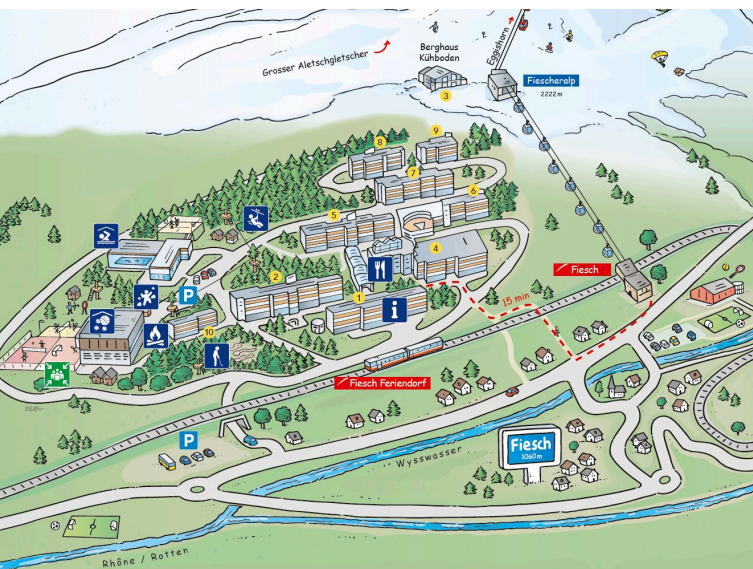

Situé au pied du glacier d'Aletsch, il offre en outre des possibilités idéales pour un programme d'activités inspirant en pleine nature.

SALLES DE RÉUNION SALLES DE SÉMINAIRES ET D'ÉVÉNEMENTS

Qu'il s'agisse d'un séminaire, d'un banquet ou d'un événement, grâce à une disposition modulable des sièges, nos 25 salles peuvent accueillir des groupes de toutes tailles.